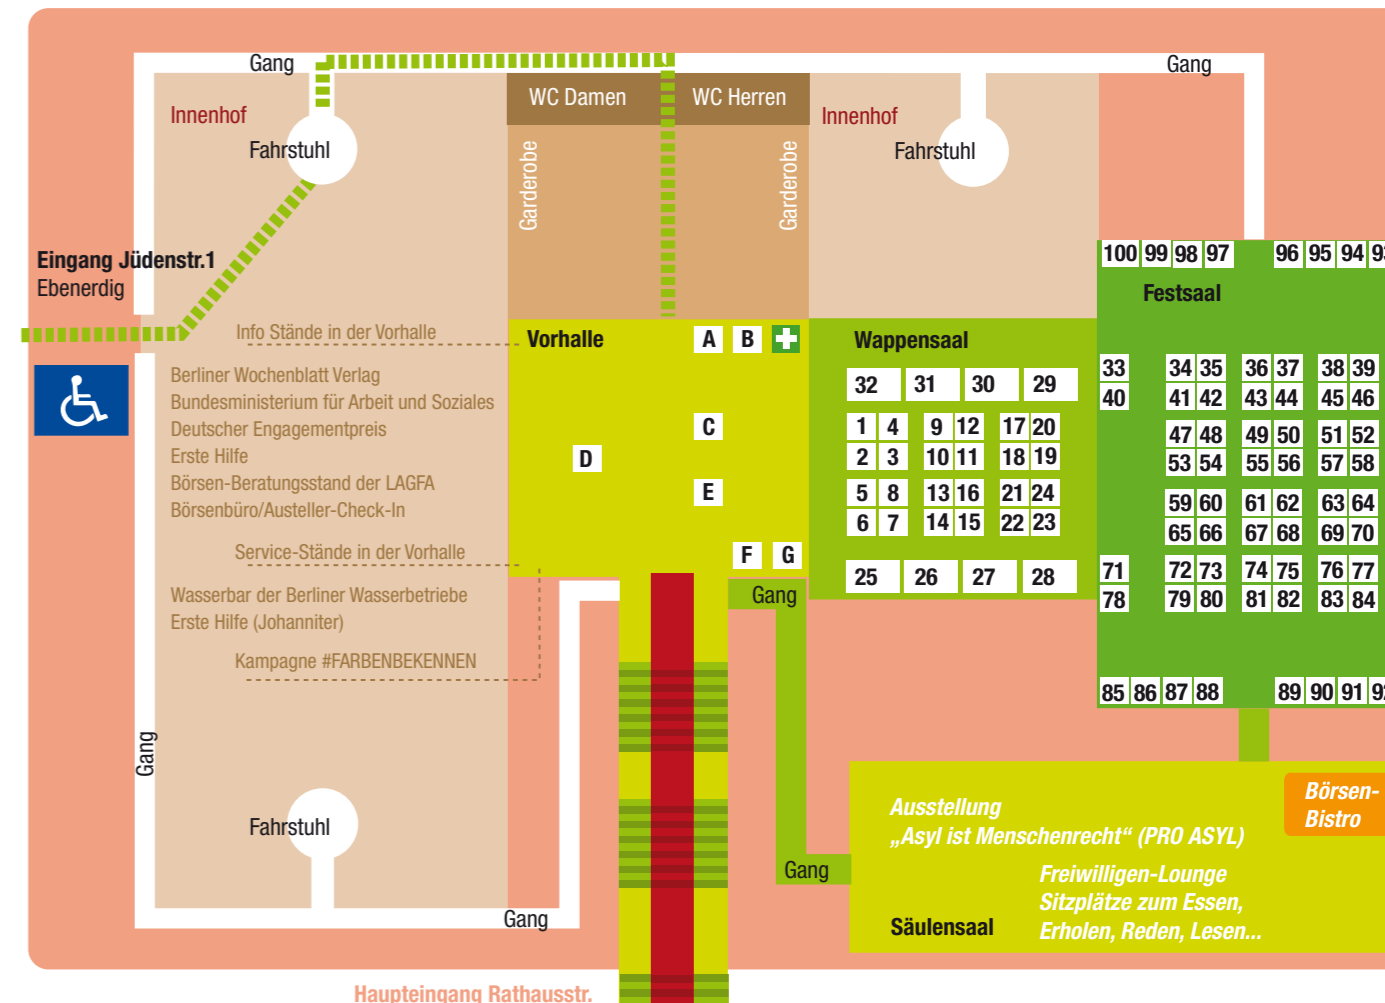

## Engagement...zählt!

Es ist wieder so weit! Wir öffnen am Samstag, den 14.04.2018 von 11 bis 17 Uhr die Tore des Roten Rathauses und damit die 11. Berliner Freiwilligenbörse!

Alle, die schon immer heraus finden wollten, wofür ihr engagiertes Herz schlägt, sind hiermit herzlich eingeladen, es bei unserer Messe zum Bürgerschaftlichen Engagement zu erkunden und nach Möglichkeit fündig zu werden.

Aussteller	Stand Nr.
Sonnenhaus	10
SOPHIA Berlin Gemeinnützige e.V.	45
SozDia Stiftung Berlin	70
Sozialdienst Katholischer Frauen e.V. Berlin	75
Sozialverband VdK Berlin-Brandenburg e.V.	83
Start with a Friend e.V.	9
Stephanus gGmbH, Stephanus vor Ort	69
Stiftung Naturschutz Berlin	3
Stiftung Unionhilfswerk Berlin	7
strassenfeger e.V.	49
Suppe&Mucke e.V.	23
TEA Tagebuch- und Erinnerungsarchiv.	58
Technisches Hilfswerk Regionalstelle Berlin	89
Telefonseelsorge Berlin e.V.	40 B
TERRE DES FEMMES e. V. Berlin	90
TU Berlin / BANA	18
Über den Tellerrand e.V.	F
UNICEF Arbeitsgruppe Berlin	46
VITA e.V. Berlin	86
VfJ Berlin e.V.	53
Volkssolidarität Landesverband Berlin e. V.	59
WEISSER RING e.V.	52
wellcome Landeskoordination	24
Yesil Çember	95
Zeitzeugenbörse Berlin e.V.	35

### Was ist wo?

**Vorhalle**  
Freiwilligenbörse: Stand A bis G

**Wappensaal**  
Freiwilligenbörse: Stand 1 bis 32

**Festsaal**  
Freiwilligenbörse: Stand 33 bis 100

**Säulensaal**  
Informationsausstellung: „Asyl ist Menschenrecht“ (PRO ASYL)

**Service-Stände in der Vorhalle**  
Wasserbar der Berliner Wasserbetriebe  
Erste Hilfe (Johanniter)

**Service im Säulensaal**  
Bistro: Schüler-Firma Mobilé der Stötzner-Schule  
Lounge: Sitzplätze zum Essen, Ausruhen, Reden, Lesen...